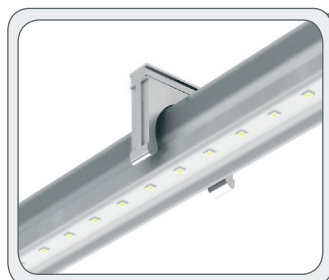

## СЕРИЯ СВЕТОДИОДНЫХ СВЕТИЛЬНИКОВ ДЛЯ ЖИВОТНОВОДЧЕСКИХ И ПТИЦЕВОДЧЕСКИХ ХОЗЯЙСТВ

- Светильники серии СВИНЕЦ предназначены для подвешного или накладного монтажа в зависимости от требований заказчика.
- Корпуса светильников серии СВИНЕЦ изготавливаются из светотехнического поликарбоната либо из ПММА - устойчивы к воздействиям агрессивной среды.
- Светильники серии СВИНЕЦ обладают высокой степенью защиты от воздействия окружающей среды - IP65.
- Источники питания оснащены защитой от скачков высокого напряжения и перегрева.
- Светильники серии СВИНЕЦ выпускаются в двух модификациях: **ПРОХОДНЫЕ** светильники и **ОДИНОЧНЫЕ** светильники, что позволяет значительно упростить схему электрического монтажа.
- Светильники серии СВИНЕЦ положительно влияют на воспроизводительные функции животных формируя оптимальную световую среду в зонах выдачи корма и воды.

## ОПТИМАЛЬНОЕ ЭНЕРГОЭФФЕКТИВНОЕ РЕШЕНИЕ ДЛЯ ОСВЕЩЕНИЯ ЖИВОТНОВОДЧЕСКИХ КОМПЛЕКСОВ

Светильники оснащаются надежным крепежом для накладного и подвешного монтажа.

Алюминиевые светодиодные линейки соединены при помощи специальных коннекторов.