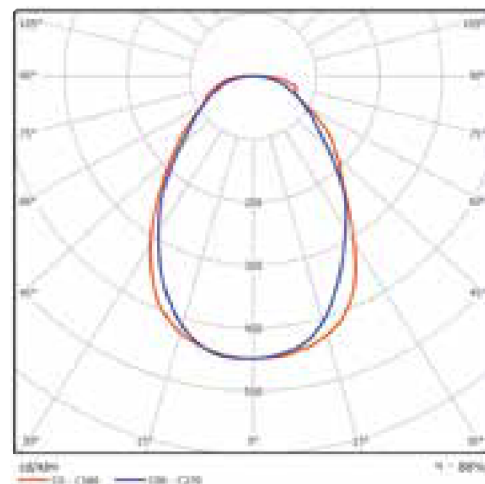

TLGT06 LED

Корпус светильника TLGT LED

Характеристики моделей

Модель	Размеры корпуса, мм		
	A	D	H
TLGT05	1275	150	65
TLGT06	1275	150	65
TLGT07	1625	150	65
TLGT08	1625	150	65

Характеристики моделей и коды для заказа